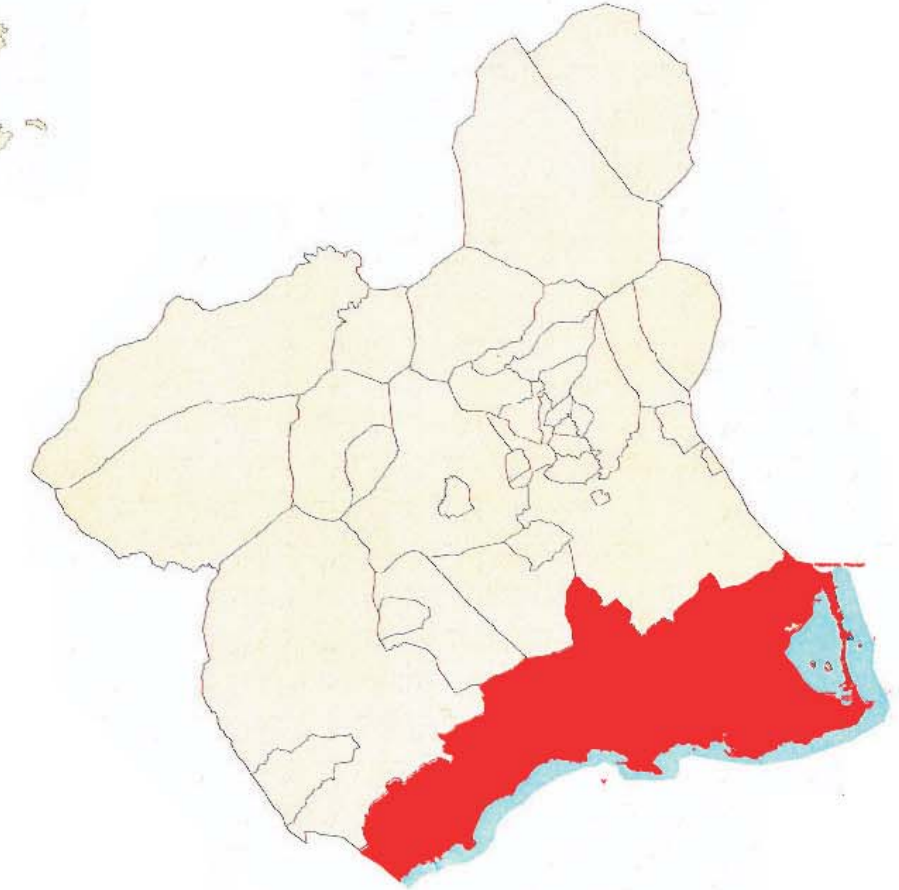

ESPAÑA

COMUNIDAD AUTÓNOMA DE LA REGIÓN DE MURCIA